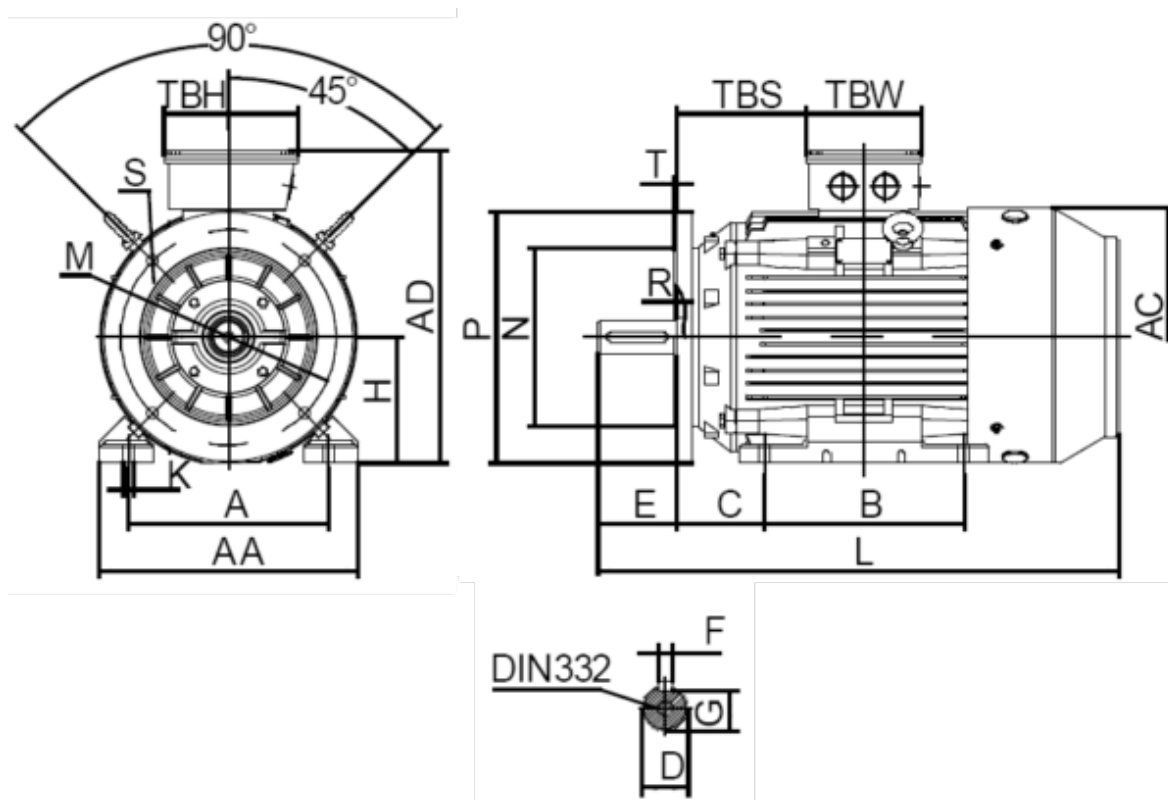

Varenummer: 250300550627
 Beskrivelse: Kleedrive T3C 132M2-6 5.5KW 900 o/min
 3x400/690V 50HZ IP55 B35 Eff=88%

Mål

A = 216	F = 10	TBW = 134
AA = 263	G = 33	
AC = Ø259	H = 132	
AD = 332	HD = 200	
B = 178	K = Ø12	
C = 89	L = 5005	
D = Ø38	TBH = 134	
E = 80	TBS = 61.5	